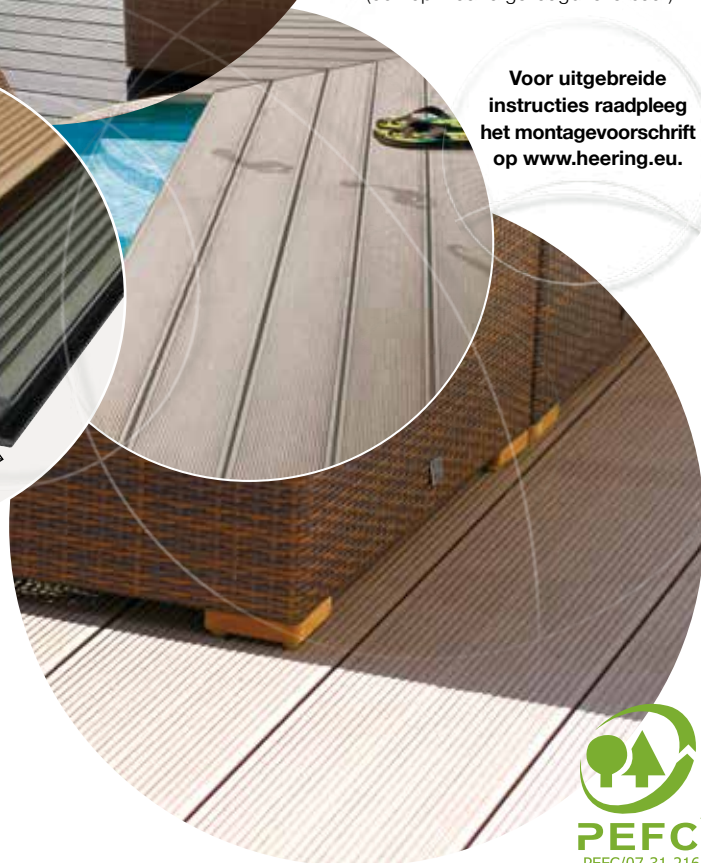

TWINSON® UW COMFORT

Twinson® combineert de warme uitstraling van hout en de duurzaamheid van kunststof. Dankzij hun natuurlijke uitstraling vormen de terrasplanken een perfecte harmonie met de omgeving. Twinson is waterbestendig, splijt niet en is splintervrij.

De grondstof Twinson is een hout/kunststof composiet dat 100% recyclebaar is. Daarmee is Twinson een milieuvriendelijk alternatief voor hardhout. Twinson terrasplanken zijn verkrijgbaar in 140 mm én 210 mm breed.

TWINSON®

combineert voor u de voordelen van hout en kunststof

- natuurlijke uitstraling
- duurzaam en onderhoudsarm
- splintervrij
- waterbestendig
- bestand tegen insecten
- makkelijk te plaatsen
- splijt niet
- montage met onzichtbare bevestiging
- milieuvriendelijk
- niet glad (ook niet bij regen)

TWINSON®

UW GEMAK VOOROP

Het terrassysteem van Twinson® is bijzonder makkelijk te plaatsen. U zaagt de planken op maat, zet ze vast op de onderconstructie door middel van de montageclips en u kunt vervolgens de randen afwerken met de beschikbare afwerkprofielen. Een terras leggen was nog nooit zo eenvoudig! (ook op maat afgezaagd leverbaar)

Voor uitgebreide
instructies raadpleeg
het montagevoorschrift
op www.heering.eu.

*Het PEFC certificaat verzekert u dat Twinson gemaakt wordt volgens de hoogste ecologische, sociale en ethische standaarden.

TERRAS- EN VLONDERPLANKEN

www.heering.eu

BESTEL GRATIS MONSTERS

Kruis de door u gewenste kleur(en) aan ☐ (max. 2) en stuur deze antwoordkaart **gratis** retour.

Twinson® zal onder invloed van zonlicht verkleuren. Dit zal de eerste 6 maanden sneller gaan dan in het verloop van het verkleuringsproces wat uiteindelijk ongeveer 2 jaar in beslag zal nemen. Houd er rekening mee dat ter plaatse van matten, bloembakken, tafels e.d. de verkleuring ongelijkmatig zal zijn.

Voorraadkleuren 210 x 28 mm

Voorraadkleuren 140 x 28 mm

Kleuren op bestelling uitsluitend 140 x 28 mm